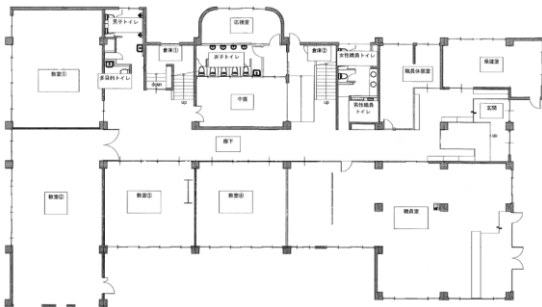

教育環境に関すること

1. 校地・校舎

校地等	7,178.85 平方メートル
校舎敷地	7,178.85 平方メートル
校舎等	2,097.87 平方メートル
校舎	1,406.96 平方メートル
体育館	684.00 平方メートル
その他	6.91 平方メートル

2. 校舎・宿舎棟案内図

体育館

1階

2階