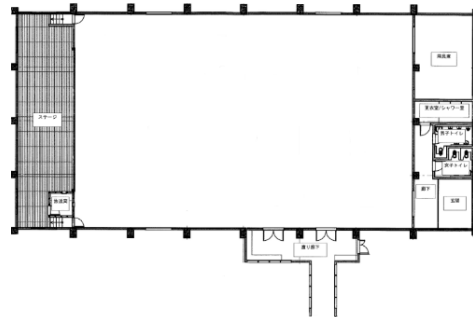

教育環境に関すること

1. 校地・校舎

校地等	7,178.85 平方メートル
校舎敷地	7,178.85 平方メートル
校舎等	2,097.87 平方メートル
校舎	1,406.96 平方メートル
体育館	684.00 平方メートル
その他	6.91 平方メートル

2. 校舎・宿舎棟案内図

体育館

1階

2階